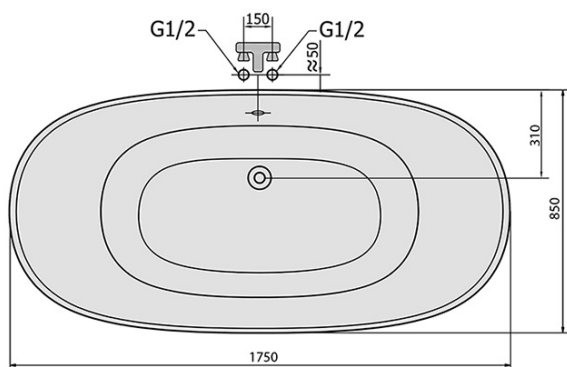

Produktový list

Objednací kód: **10251**

REGATA volně stojící vana 175x85x61cm, nohy chrom mat, černá/bílá

VOLUME 220L