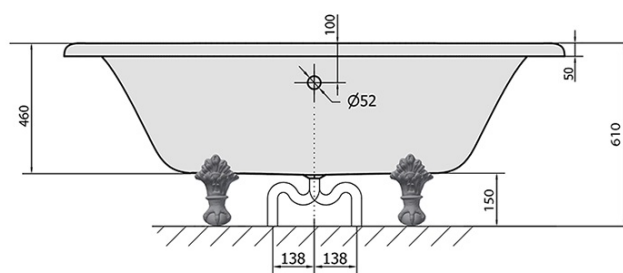

Produktový list

Objednací kód: **10251**

REGATA volně stojící vana 175x85x61cm, nohy chrom mat, černá/bílá

VOLUME 220L